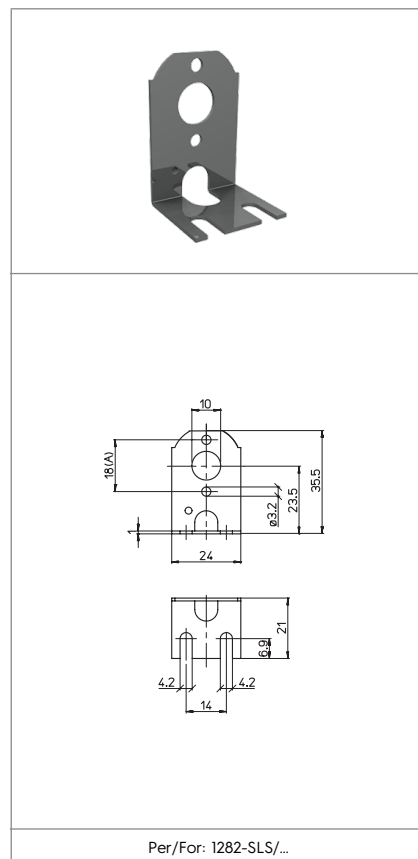

32/AU

**SUPPORTO
BRACKET**

Dati tecnici
Technical data

Caratteristiche
Characteristics

in acciaio zincato
in zinc plated steel

fissaggio con vite
screw fixing

Marchi di qualità
Quality marks

Direttive Europee
European directives