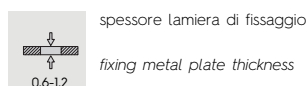

**285-SLS/FAU-PBT**

**285-SLS/MAU-PBT**

**PORTALAMPADE A PASTIGLIA PER LAMPADE FLUORESCENTI T5 SEAMLESS  
ROUND LAMPHOLDERS FOR T5 SEAMLESS LAMPS**

**Dati tecnici**

*Technical data*

- Attacco lampada - Lamp Cap	G5
- Corrente e tensione nominale - Rated current and voltage	2A-500V
- Temperatura massima di funzionamento (IEC) - Maximum operating temperature (IEC)	T140
- Grado di protezione - Protection index	IP20
- Categoria di sovratensione - Impulse withstand category	II

**Caratteristiche**

*Characteristics*

- Corpo in PBT bianco  
- White PBT body
- Contatti in lega di rame  
- Copper alloy contacts
- Con top test  
- With top test

**Marchi di qualità**

*Quality marks*

**Direttive Europee**