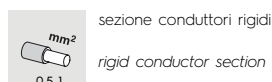

**285-SLS/FAU-PBT**

**285-SLS/MAU-PBT**

**PORTALAMPADE A PASTIGLIA PER LAMPADE FLUORESCENTI T5 SEAMLESS  
ROUND LAMPHOLDERS FOR T5 SEAMLESS LAMPS**

**Dati tecnici**

*Technical data*

- Attacco lampada - Lamp Cap	G5
- Corrente e tensione nominale - Rated current and voltage	2A-500V
- Temperatura massima di funzionamento (IEC) - Maximum operating temperature (IEC)	T140
- Grado di protezione - Protection index	IP20
- Categoria di sovratensione - Impulse withstand category	II

**Caratteristiche**

*Characteristics*

- Corpo in PBT bianco  
- White PBT body
- Contatti in lega di rame  
- Copper alloy contacts
- Con top test  
- With top test

**Marchi di qualità**

*Quality marks*

**Direttive Europee**