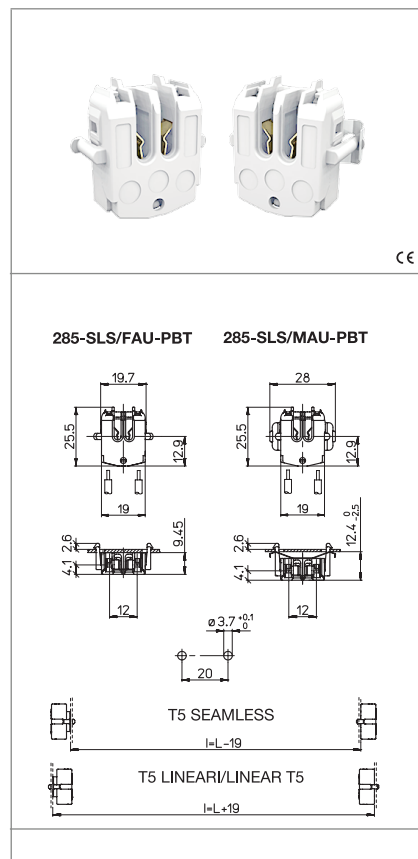

**285-SLS/FAU-PBT**

**285-SLS/MAU-PBT**

**PORTALAMPADE A PASTIGLIA PER LAMPADE FLUORESCENTI T5 SEAMLESS  
ROUND LAMPHOLDERS FOR T5 SEAMLESS LAMPS**

**Dati tecnici**

*Technical data*

- Attacco lampada - Lamp Cap	G5
- Corrente e tensione nominale - Rated current and voltage	2A-500V
- Temperatura massima di funzionamento (IEC) - Maximum operating temperature (IEC)	T140
- Grado di protezione - Protection index	IP20
- Categoria di sovratensione - Impulse withstand category	II

**Caratteristiche**

*Characteristics*

- Corpo in PBT bianco  
- White PBT body
- Contatti in lega di rame  
- Copper alloy contacts
- Con top test  
- With top test

**Marchi di qualità**

*Quality marks*

**Direttive Europee**