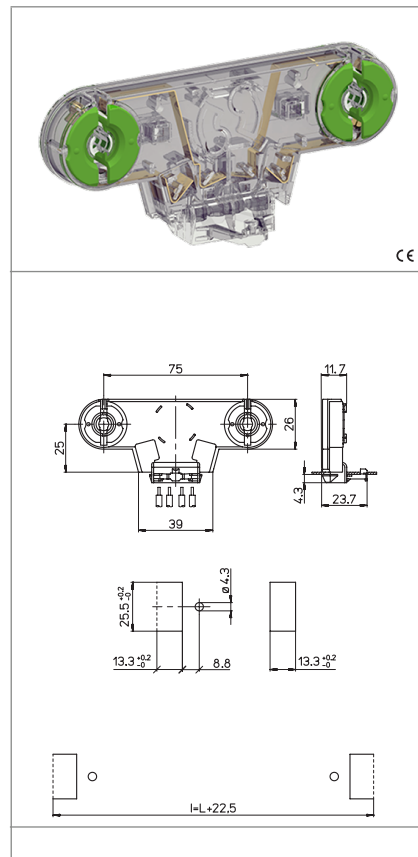

2907/E-TR

2907/E-SN-TR

**PORTALAMPADE DOPPI A COLONNA PER LAMPADIE FLUORESCENTI LINEARI T8-T12**  
**TWIN TOMBSTONE LAMP HOLDERS FOR T8-T12 FLUORESCENT LINEAR LAMPS**

**Dati tecnici**

*Technical data*

- Attacco lampada - Lamp Cap	G13
- Corrente e tensione nominale - Rated current and voltage	2A-500V
- Temperatura massima di funzionamento (IEC) - Maximum operating temperature (IEC)	T130 Tm110
- Grado di protezione - Protection index	IP20
- Categoria di sovratensione - Impulse withstand category	III

**Caratteristiche**

*Characteristics*

- Corpo in policarbonato trasparente  
- Transparent polycarbonate body
- Contatti in lega di rame  
- Copper alloy contacts

 fissaggio ad innesto snap-in fixing	 spessore lamiera di fissaggio fixing metal plate thickness 0,6-1,2	 altezza centro lampada (da sopra la lamiera) lamp centre height (from the top of the metal plate) 25	 versione senza nasello version without stop nib
 rotore in PBT verde con scatti di... PBT green rotor with position of...	 serrafilo automatico a 2 fori push-wire terminals with 2 holes	 sezione conduttori rigidi rigid conductor section mm <sup>2</sup> 0,5-1	 spelatura cavetti rigidi rigid wires stripping 9-10
 con fori di guida per i cavetti with wires guidance holes			