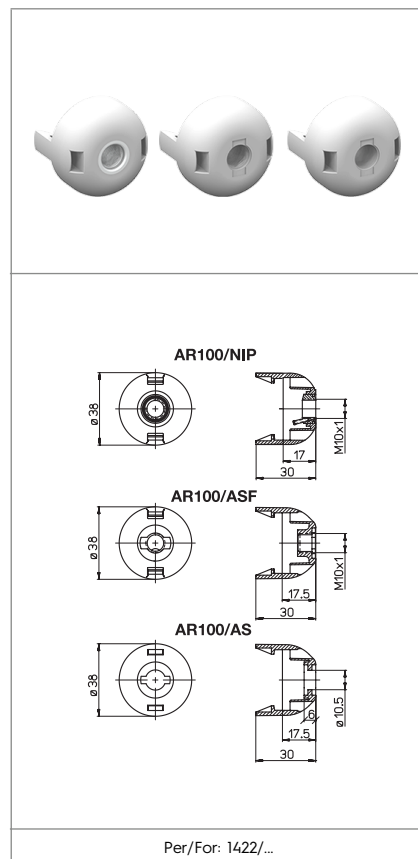

AR100/NIP

AR100/ASF

AR100/AS

CAPPELLOTTI A SCATTO
SNAP-ON CAPS

Dati tecnici

Technical data

Caratteristiche

Characteristics

in PBT bianco
in white PBT

.../NIP = con inserto in metallo filettato M10x1
.../NIP = with M10x1 threaded metal insert

.../ASF = con foro filettato M10x1
.../ASF = with M10x1 threaded hole

.../AS = con foro ø10,5 mm
.../AS = with ø10,5 mm hole