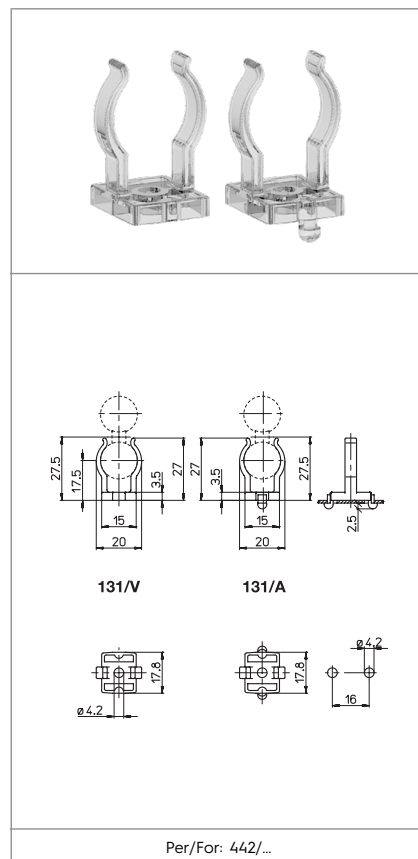

131/V

131/A

**GANCI
CLIPS**

Dati tecnici
Technical data

Caratteristiche
Characteristics

in policarbonato trasparente
in transparent polycarbonate

Per/For: 442/...

 131/V	fissaggio con vite <i>screw fixing</i>	 131/A	fissaggio ad innesto <i>push-in fixing</i>	 0,6-1,2	spessore lamiera di fissaggio <i>fixing metal plate thickness</i>	 17,5	altezza centro lampada (da sopra la lamiera) <i>lamp centre height (from the top of the metal plate)</i>