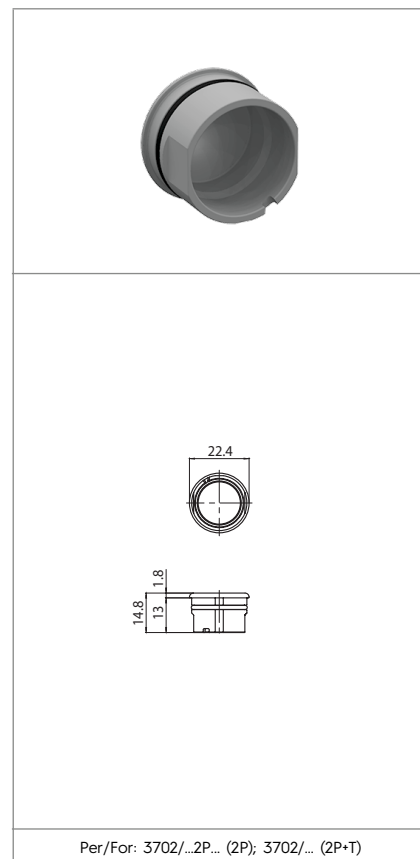

3700-3/T

3700-3/TN

TAPPI DI PROTEZIONE
PROTECTION CAPS

Dati tecnici
Technical data

Caratteristiche
Characteristics

.../T= grigio .../TN= nero
.../T= grey .../TN= black

- Corpo in poliammide
- Polyamide body