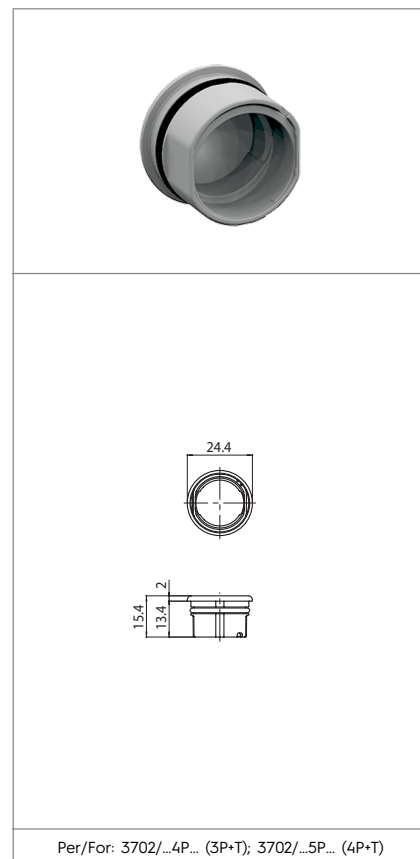

3700-5/T

3700-5/TN

TAPPI DI PROTEZIONE
PROTECTION CAPS

Dati tecnici
Technical data

Caratteristiche
Characteristics

.../T= grigio .../TN= nero
.../T= grey .../TN= black

- Corpo in poliammide
- Polyamide body