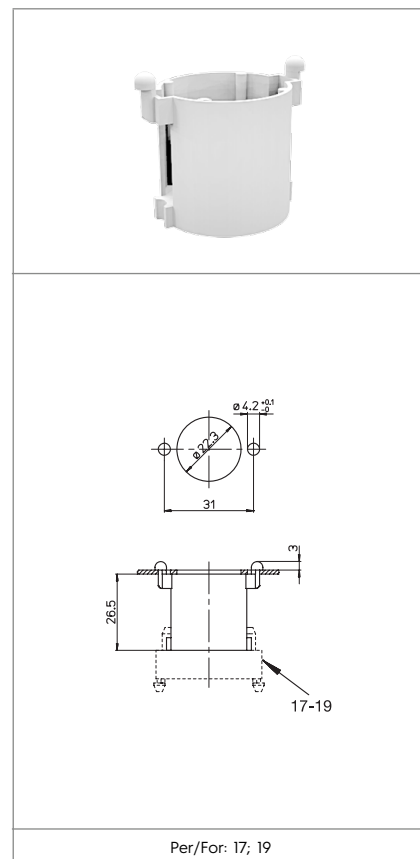

20

**DISTANZIATORE
SPACING COLLAR**

Dati tecnici
Technical data

Caratteristiche
Characteristics

in policarbonato bianco
in white polycarbonate

- Fissaggio automatico al portastarter
- *Automatic clamping to starterholder*

Per/For: 17; 19

 fissaggio ad innesto
push-in fixing

 spessore lamiera di fissaggio
fixing metal plate thickness
l/2 max

Marchi di qualità
Quality marks

Direttive Europee
European directives

Conforme "RoHS"
"RoHS" compliant
Non soggetto alla "RAEE"
Not subject to "WEEE"