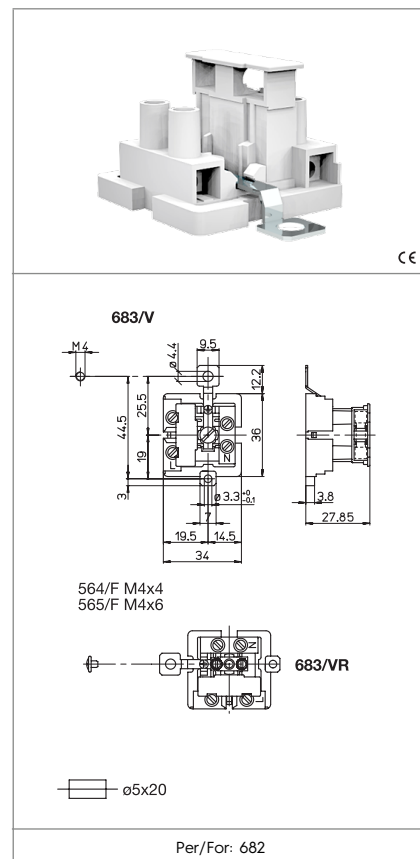

683/V

683/VR

MORSETTI CON PORTAFUSIBILE PER APPARECCHI DI ILLUMINAZIONE
TERMINAL BLOCKS WITH FUSEHOLDER FOR LIGHTING FIXTURES

Dati tecnici

Technical data

- Poli - Poles	2P+E
- Corrente e tensione nominale - Rated current and voltage	2,5W/6,3A-250V 6A-400V
- Temperatura massima di funzionamento (IEC) - Maximum operating temperature (IEC)	T70
- Grado di protezione - Protection index	IP20

Caratteristiche

Characteristics

...R= morsetto di terra a bussola con viti

...R= with screwed earth facility

– Corpo in policarbonato bianco
– White polycarbonate body

– Corpo serrafilo in ottone
– Internal part in brass

– Connessione di terra in acciaio nichelato
– Earth connection in nickel plated steel

 fissaggio con vite screw fixing			
 serrafilo con vite e morsetto screw terminals	 spelatura cavetti rigidi e flessibili rigid and flexible wires stripping	 serrafilo con vite e morsetto screw terminals	 entrata: vite uscita: vite input side: screw output side: screw
 serrafilo con vite e morsetto screw terminals	 spelatura cavetti rigidi e flessibili rigid and flexible wires stripping	 serrafilo con vite e morsetto screw terminals	