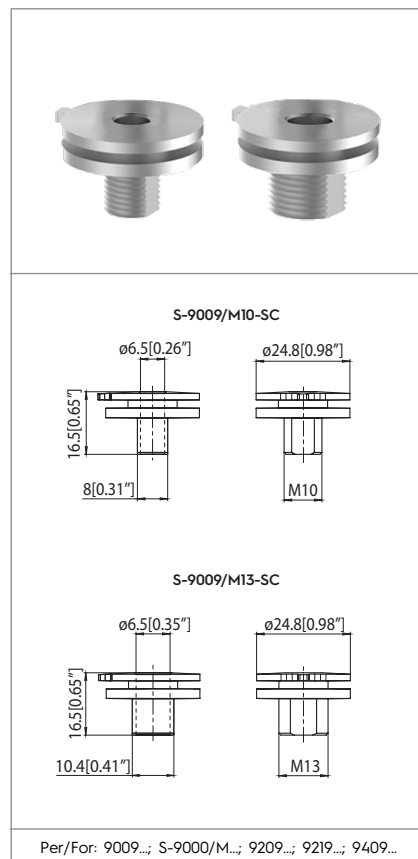

S-9009/M10-SC

S-9009/M13-SC

RACCORDI SENZA COLLARE PER ADATTATORI
NIPPLES WITHOUT COLLAR FOR ADAPTERS

Dati tecnici
Technical data

Caratteristiche
Characteristics

- Corpo in alluminio
- Aluminium body

 fissaggio ad innesto snap-in fixing	 S-9009/D-M...			

Marchi di qualità
Quality marks

Direttive Europee
European directives

Conforme "RoHS"
"RoHS" compliant

Pesi e confezioni
Weights and packaging

Art. Codice prodotti Product references	g Peso netto Net weight	n° pz per sacco per bag	n° pz per scatola per box	n° pz per cartone per carton
S-9009/M10-SC	7,2			
S-9009/M13-SC	7,2			