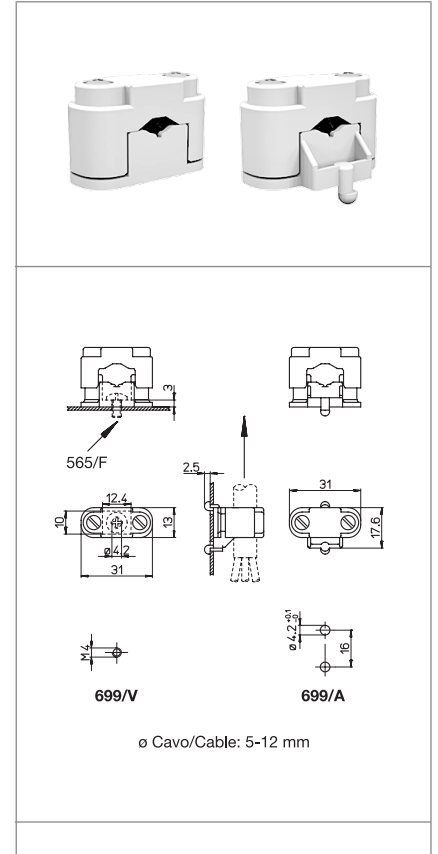

699/V

699/A

BLOCCACAVO
CABLE LOCK

Dati tecnici
Technical data

Caratteristiche
Characteristics

in policarbonato bianco
in white polycarbonate

 fissaggio con vite
screw fixing

 fissaggio ad innesto
push-in fixing

 fissaggio con vite
screw fixing

 spessore lamiera di fissaggio
fixing metal plate thickness

Marchi di qualità
Quality marks

Direttive Europee
European directives

Conforme "RoHS"
"RoHS" compliant
Non soggetto alla "RAEE"
Not subject to "WEEE"