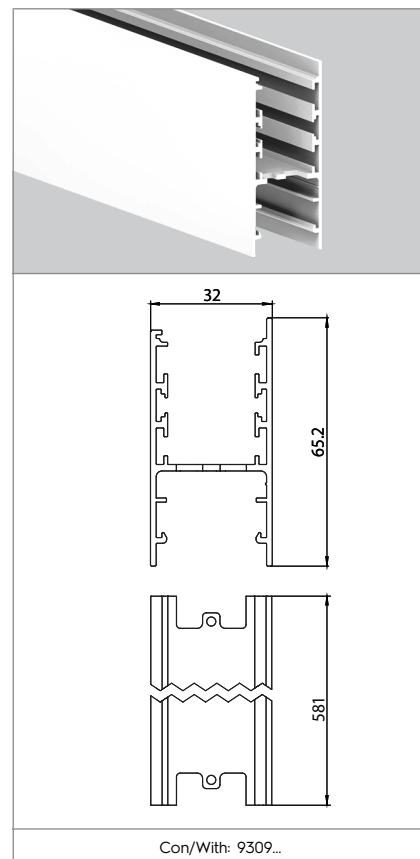

S-9300/B-L1-581

S-9300/W-L1-581

CORPO MODULINE
MODULINE BODY

Dati tecnici
Technical data

Caratteristiche
Characteristics

- In alluminio
- in aluminum
- Colori disponibili: nero RAL9005 (B) e bianco RAL9010 (W)
- Available colours: black RAL9005 (B) and white RAL9010 (W)