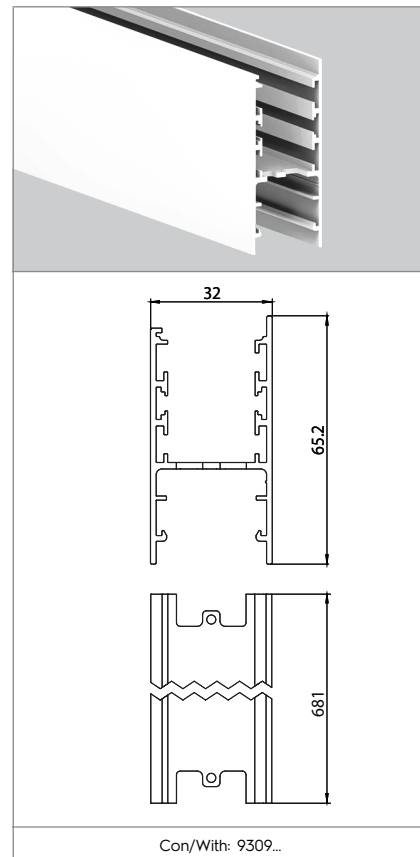

**S-9300/B-L1-861**

**S-9300/W-L1-861**

**CORPO MODULINE**  
**MODULINE BODY**

**Dati tecnici**

Technical data

**Caratteristiche**

Characteristics

- In alluminio
- in aluminum
- Colori disponibili: nero RAL9005 (B) e bianco RAL9010 (W)
- Available colours: black RAL9005 (B) and white RAL9010 (W)

**Marchi di qualità**

Quality marks

**Direttive Europee**

European directives

Conforme "RoHS"  
"RoHS" compliant

**Pesi e confezioni**

Weights and packaging

Art. Codice prodotti Product references	g Peso netto Net weight	n° pz per sacco per bag	n° pz per scatola per box	n° pz per cartone per carton
S-9300/B-L1-861				
S-9300/W-L1-861				