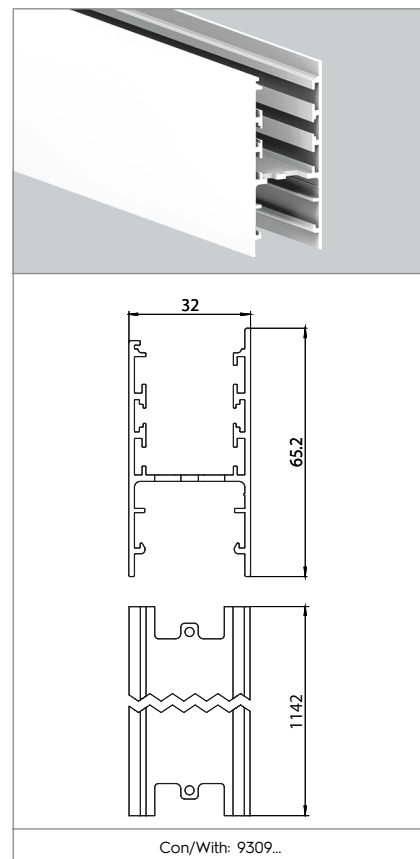

S-9300/B-L1-1142

S-9300/W-L1-1142

CORPO MODULINE
MODULINE BODY

Dati tecnici

Technical data

Caratteristiche

Characteristics

- In alluminio
- in aluminum
- Colori disponibili: nero RAL9005 (B) e bianco RAL9010 (W)
- Available colours: black RAL9005 (B) and white RAL9010 (W)