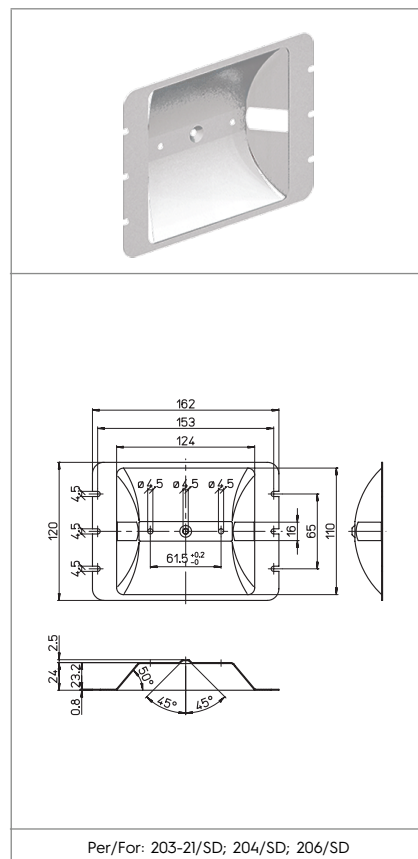

1206-L/210

1206-L/230

RIFLETTORI
REFLECTORS

Dati tecnici
Technical data

Caratteristiche
Characteristics

in alluminio
in aluminum

- A fascio largo
- Wide beam
- Da montare con due rivetti $\varnothing 4$
- Must be mounted using two $\varnothing 4$ rivets

Per/For: 203-21/SD; 204/SD; 206/SD

fissaggio con vite
screw fixing

Marchi di qualità
Quality marks

Direttive Europee
European directives

Conforme "RoHS"
"RoHS" compliant
Non soggetto alla "RAEE"
Not subject to "WEEE"