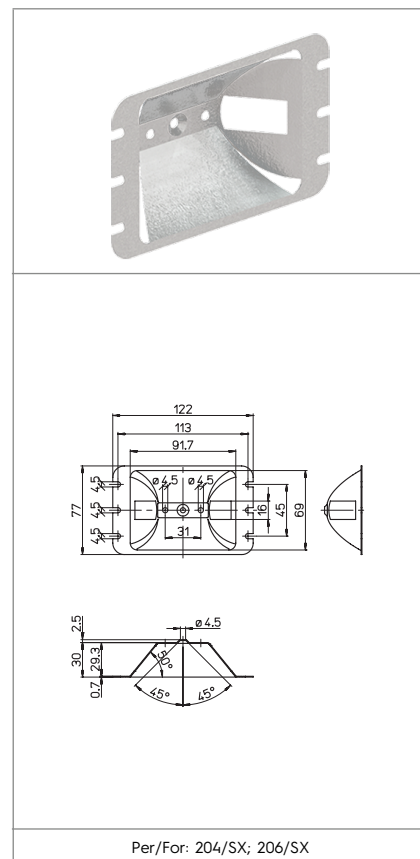

1208-S/210

1208-S/230

RIFLETTORI
REFLECTORS

Dati tecnici
Technical data

Caratteristiche
Characteristics

in alluminio
in aluminum

- A fascio stretto
- *Close beam*
- Da montare con due rivetti $\varnothing 4$
- *Must be mounted using two $\varnothing 4$ rivets*

Per/For: 204/SX; 206/SX

fissaggio con vite
screw fixing

Marchi di qualità
Quality marks

Direttive Europee
European directives

Conforme "RoHS"
"RoHS" compliant
Non soggetto alla "RAEE"
Not subject to "WEEE"