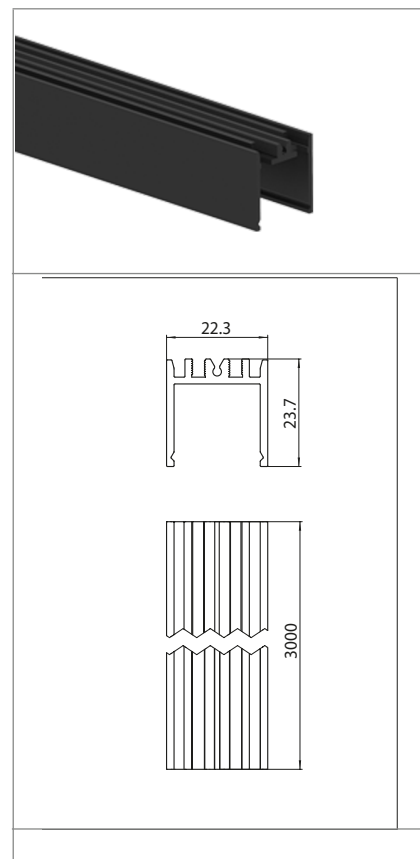

**S-9500/B-L1-3000**

**S-9500/W2-L1-3000**

**CORPO IN ALLUMINIO ESTRUSO PER SENZAFINE OPAL E MICROPRISMATICO**  
**EXTRUDED ALUMINUM BODY FOR SENZAFINE OPAL AND SENZAFINE MICROPRISMATIC**

**Dati tecnici**  
Technical data

**Caratteristiche**  
Characteristics

– Corpo in alluminio. Colori disponibili: nero RAL9005 (B) e bianco RAL9016 (W2). Effetto gofrato  
– Aluminium body. Available colours: black RAL9005 (B) and white RAL9016 (W2). Embossed effect