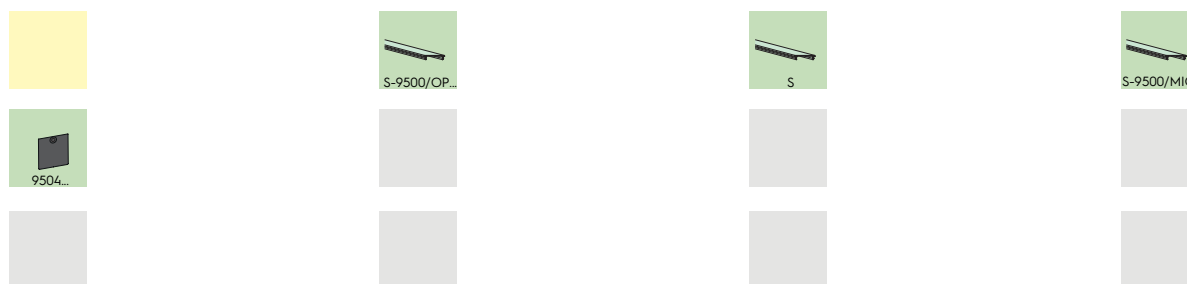

**S-9500/B-L1-3000**

**S-9500/W2-L1-3000**

**CORPO IN ALLUMINIO ESTRUSO PER SENZAFINE OPAL E MICROPRISMATICO**  
**EXTRUDED ALUMINUM BODY FOR SENZAFINE OPAL AND SENZAFINE MICROPRISMATIC**

**Dati tecnici**  
Technical data

**Caratteristiche**  
Characteristics

– Corpo in alluminio. Colori disponibili: nero RAL9005 (B) e bianco RAL9016 (W2). Effetto gofrato  
– Aluminium body. Available colours: black RAL9005 (B) and white RAL9016 (W2). Embossed effect