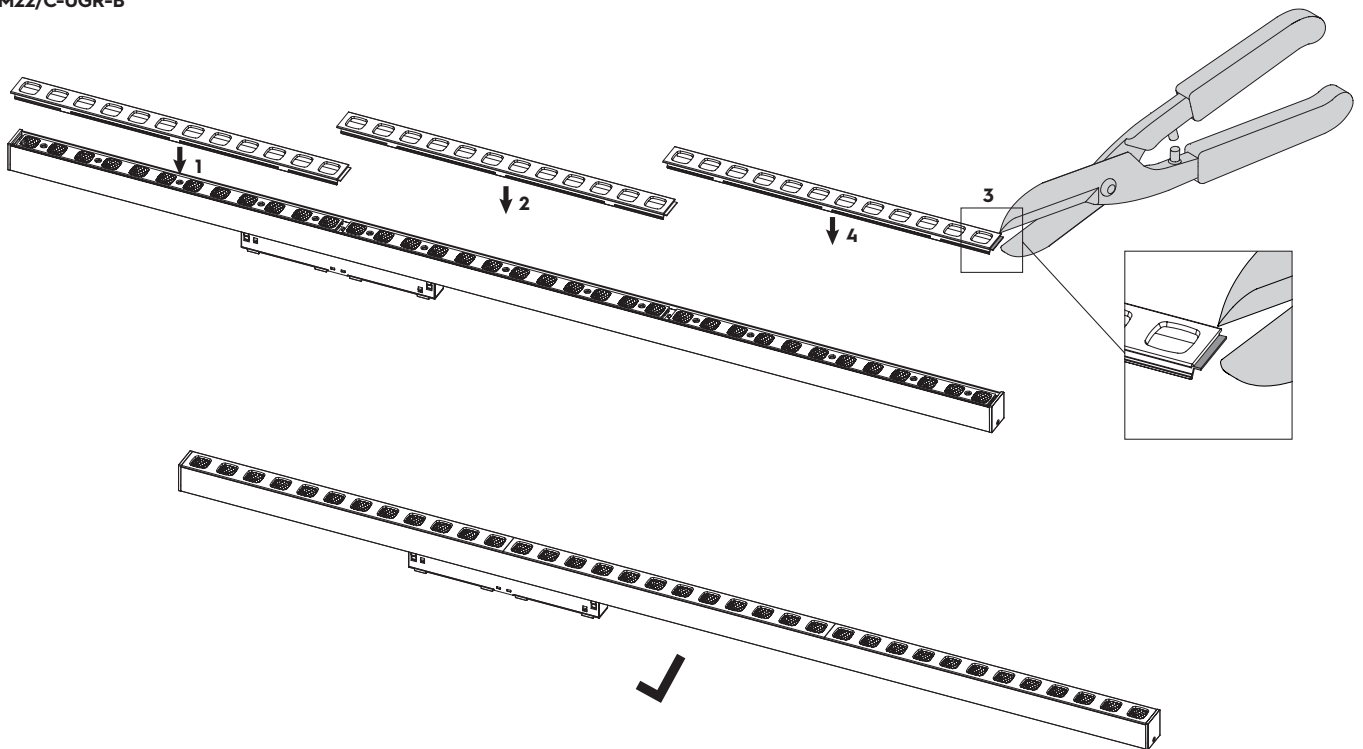

S-M22/C-UGR-B