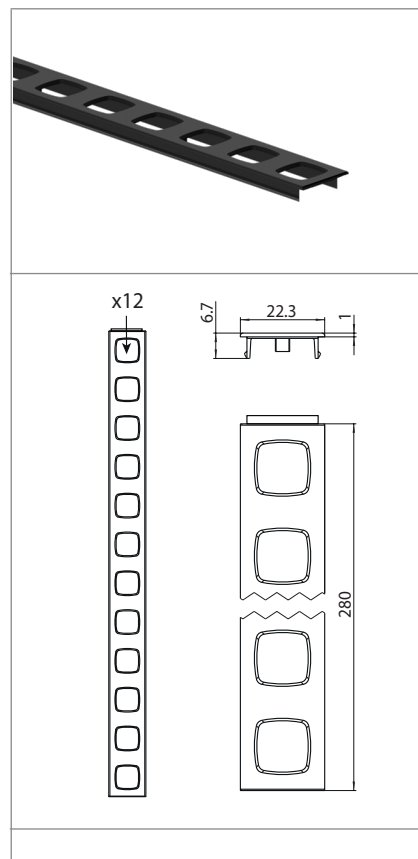

S-M22/C-UGR-B

COVER PER SENZAFINE UGR
COVER FOR SENZAFINE UGR

Dati tecnici
Technical data

Caratteristiche
Characteristics

- Corpo in poliammide nera
- *Black polyamide body*

Marchi di qualità
Quality marks