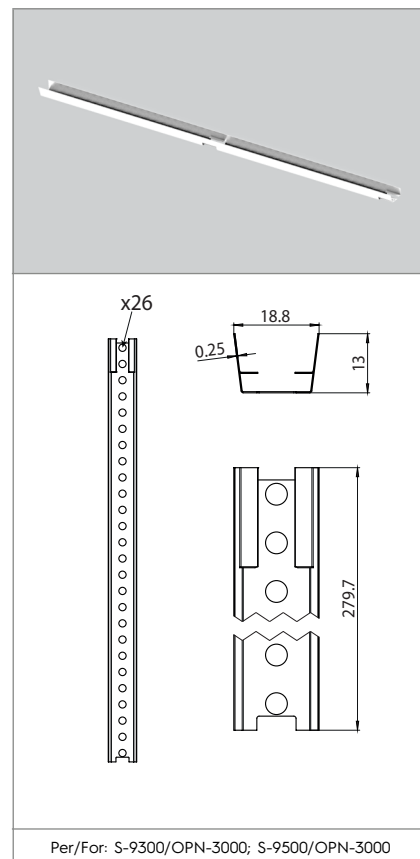

S-M22/RF

**RECUPERATORE DI FLUSSO
LIGHT REFLECTOR**

Dati tecnici
Technical data

Caratteristiche
Characteristics

- In PET
- In PET

Marchi di qualità
Quality marks

Direttive Europee
European directives

Conforme "RoHS"
"RoHS" compliant
Non soggetto alla "RAEE"
Not subject to "WEEE"