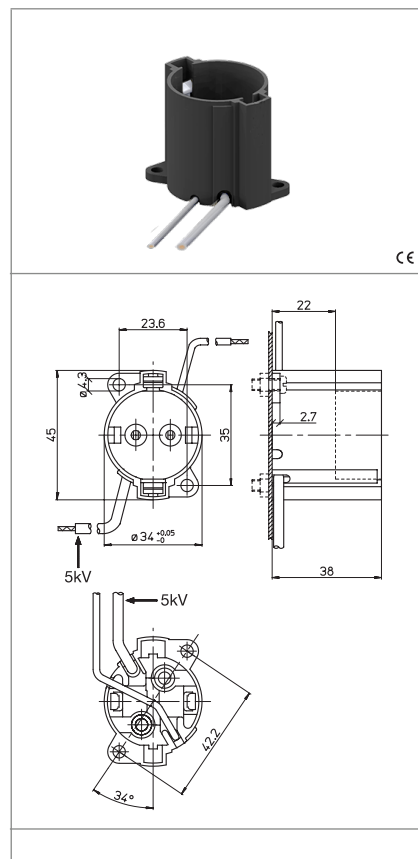

##### Technical data

- Attacco lampada - Lamp Cap	PG12-1
- Corrente e tensione nominale - Rated current and voltage	4A-500V
- Temperatura massima di funzionamento (IEC) - Maximum operating temperature (IEC)	T200
- Grado di protezione - Protection index	IP20
- Categoria di sovratensione - Impulse withstand category	III

##### Characteristics

- Corpo in PET nero  
- Black PET body
- Contatti in nichel  
- Nickel contacts
- Distanze superficiali: 10 mm  
- Creepage distances: 10 mm

 fissaggio con vite screw fixing	 conduttore saldato elettricamente al contatto conductor electrically spot-welded to the contact	 sezione conduttore flessibile con fascetta section of the flexible conductor with ferrule	 sezione conduttore flessibile con fascetta section of the flexible conductor with ferrule
 lunghezza cavetto flessibile flexible wire length 20 cm	 adatto per tensione di accensione ad impulsi fino a... suitable for impulse ignition voltage up to...		