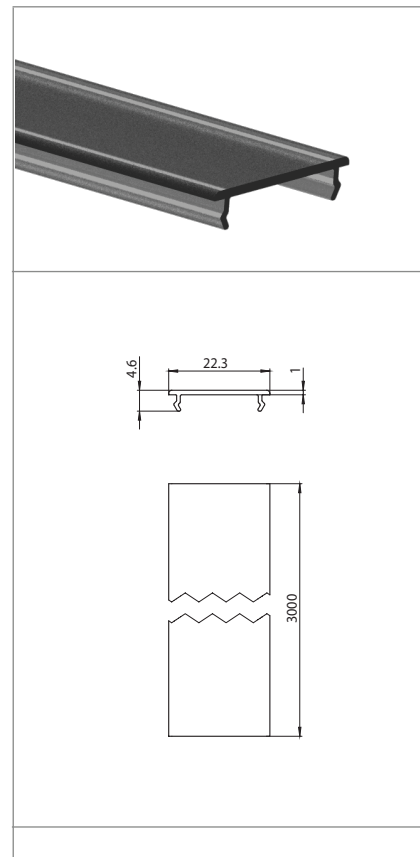

S-9500/F-3000

SCHERMO FUME'
FUME' SCREEN

Dati tecnici
Technical data

Caratteristiche
Characteristics

- Corpo in policarbonato
- Polycarbonate body
- Lunghezza: 3000 mm
- Length: 3000 mm

	1 fissaggio ad innesto 2 snap-in fixing			
				
				