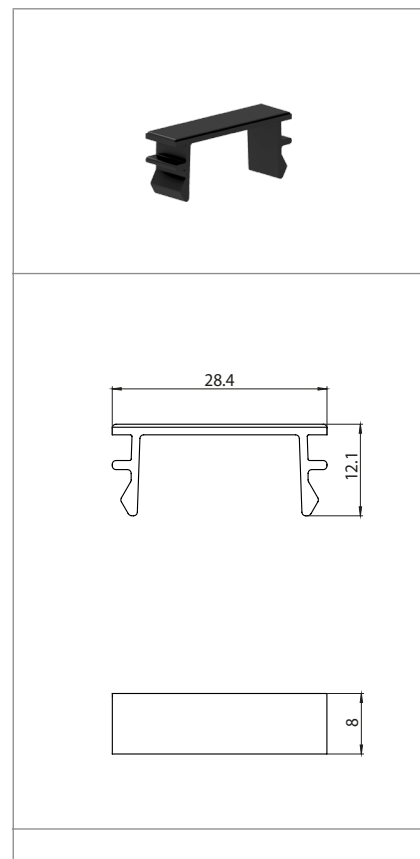

S-L32/T-UGR-B

S-L32/T-UGR-W

**COVER DI CHIUSURA ESTETICA UGR E WALL WASHER
AESTHETIC TRACK COVER FOR UGR AND WALL WASHER**

Dati tecnici
Technical data

| | |
|--|--|
| | |
| | |
| | |
| | |
| | |
| | |

Caratteristiche
Characteristics

- Corpo in alluminio. Colori disponibili: nero RAL9005 (B) e bianco RAL9010 (W)
- Aluminium body. Available colours: black RAL9005 (B) and white RAL9010 (W)

| |
|--|
| |
| |
| |
| |
| |
| |

Marchi di qualità
Quality marks