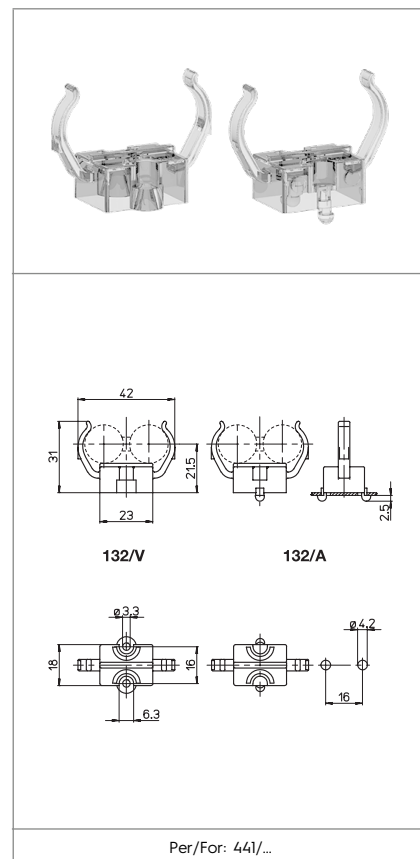

132/V

132/A

**GANCI
CLIPS**

Dati tecnici
Technical data

Caratteristiche
Characteristics

in policarbonato trasparente
in transparent polycarbonate

 fissaggio con vite screw fixing 132/V	 fissaggio ad innesto push-in fixing 132/A	 spessore lamiera di fissaggio fixing metal plate thickness 0,6-1	 altezza centro lampada (da sopra la lamiera) lamp centre height (from the top of the metal plate) 21,5
 S-1132/2			