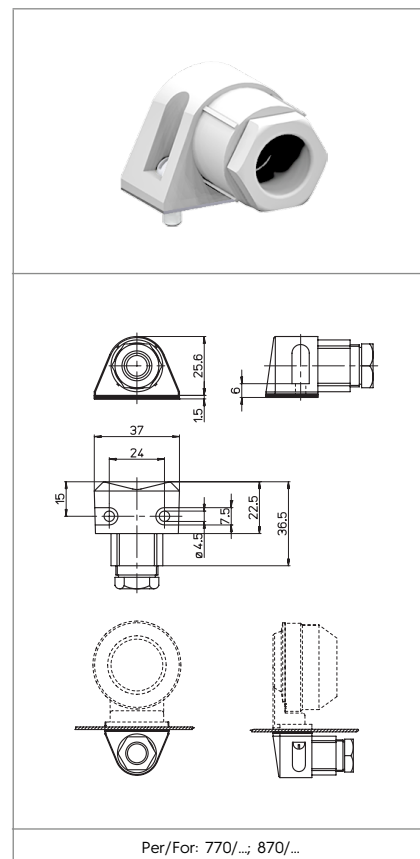

798

**RACCORDO CON PRESSACAVO PROTETTO**  
**PROTECTED JOINT**

**Dati tecnici**

Technical data

**Caratteristiche**

Characteristics

- Corpo in policarbonato bianco
- *White polycarbonate body*
- Guarnizione in neoprene
- *Neoprene gasket*
- Viti di fissaggio M4x11,5
- *M4x11,5 fixing screws*