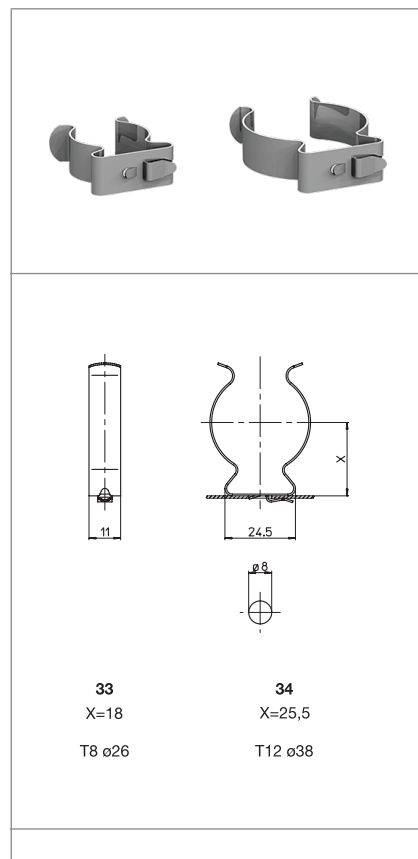

33

34

GANCI
CLIPS

Dati tecnici
Technical data

Caratteristiche
Characteristics

in acciaio nichelato
in nickel plated steel

 fissaggio ad innesto
snap-in fixing

 spessore lamiera di fissaggio
fixing metal plate thickness
0,6-1,2

 altezza centro lampada (da sopra la lamiera)
lamp centre height (from the top of the metal plate)
X

Marchi di qualità
Quality marks

Direttive Europee
European directives

Conforme "RoHS"
"RoHS" compliant
Non soggetto alla "RAEE"
Not subject to "WEEE"