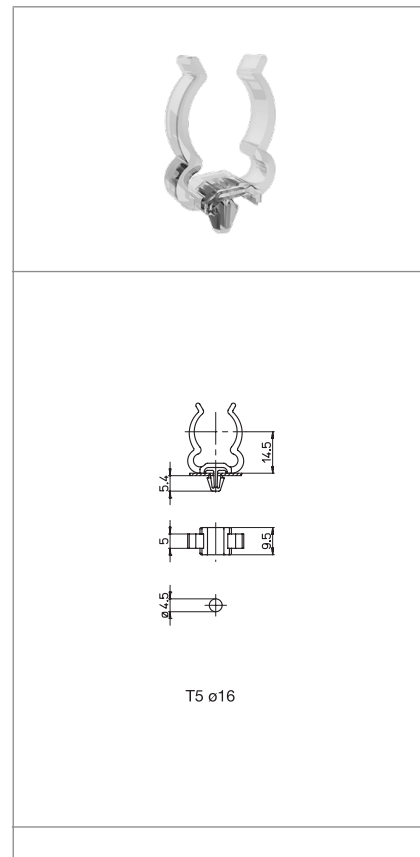

136/A

**GANCIO  
CLIP**

**Dati tecnici**  
Technical data

**Caratteristiche**  
Characteristics

in policarbonato trasparente  
in transparent polycarbonate

 fissaggio ad innesto push-in fixing	 spessore lamiera di fissaggio fixing metal plate thickness 0,6-1	 altezza centro lampada (da sopra la lamiera) lamp centre height (from the top of the metal plate) 14,5	