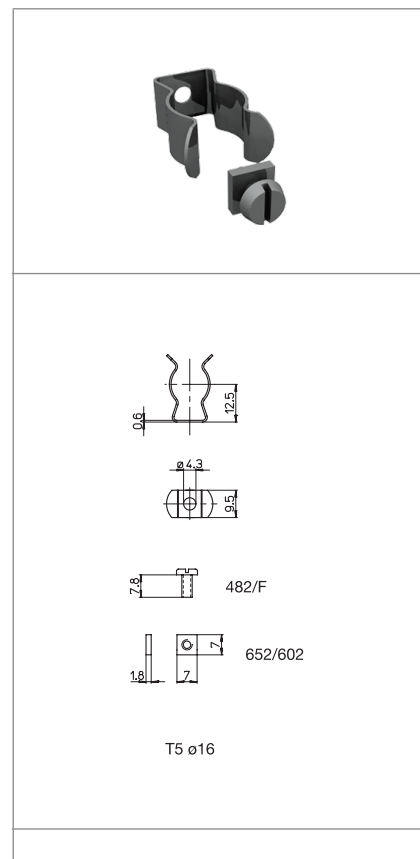

36/CVD

36/SVD

**GANCI
CLIPS**

Dati tecnici

Technical data

Caratteristiche

Characteristics

in acciaio nichelato
in nickel plated steel

.../CVD= con vite e dado di fissaggio
.../CVD= with fixing screw and nut

.../SVD= senza vite e dado di fissaggio
.../SVD= without fixing screw and nut

fissaggio con vite
screw fixing

altezza centro lampada (da sopra la lamiera)
lamp centre height (from the top of the metal plate)