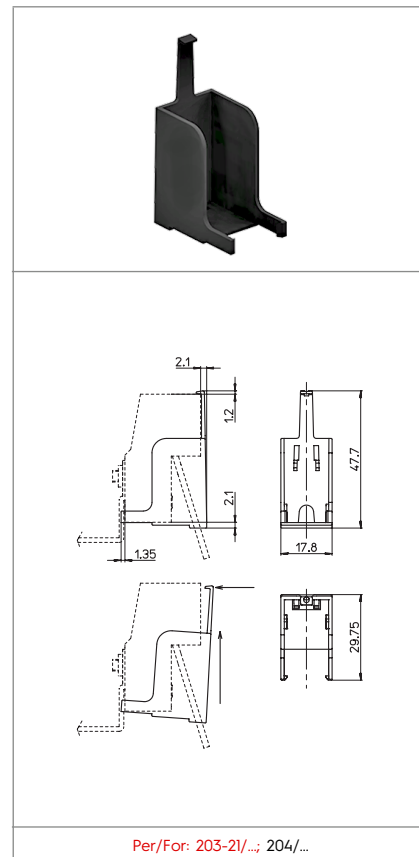

S-204/1

CUFFIA DI PROTEZIONE PER CLASSE II
PROTECTION COVER FOR CLASS II

Dati tecnici
Technical data

Caratteristiche
Characteristics

in LCP nero (270 °C)
in black LCP (270 °C)

Marchi di qualità
Quality marks