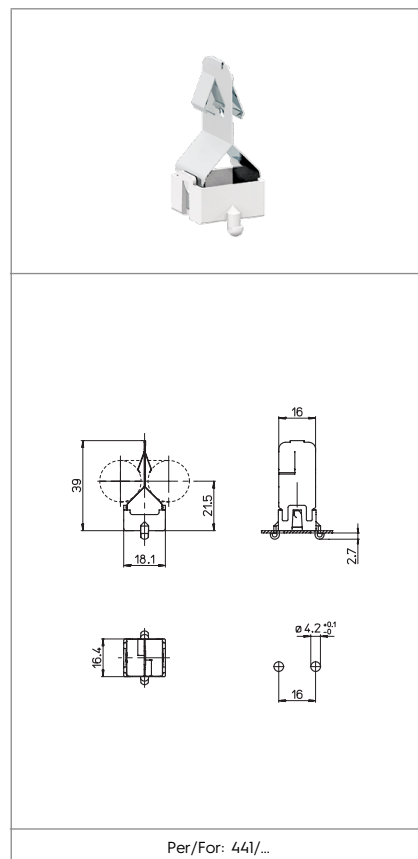

1128/A

**GANCIO
CLIP**

Dati tecnici
Technical data

Caratteristiche
Characteristics

in acciaio inox
in stainless steel

- Base in policarbonato bianco
- *White polycarbonate base*

 fissaggio ad innesto
push-in fixing

 spessore lamiera di fissaggio
fixing metal plate thickness

 altezza centro lampada (da sopra la lamiera)
lamp centre height (from the top of the metal plate)

Marchi di qualità
Quality marks

Direttive Europee
European directives