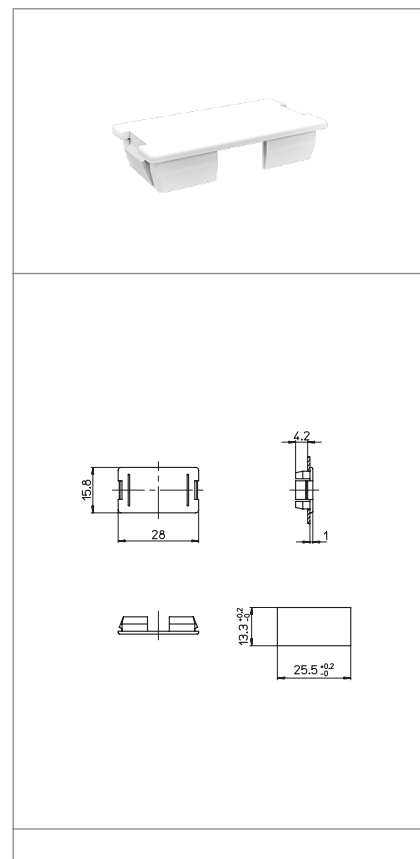

121

PIASTRINA DI CHIUSURA
CLOSURE PLATE

Dati tecnici
Technical data

Caratteristiche
Characteristics

in policarbonato bianco
in white polycarbonate

 fissaggio ad innesto
snap-in fixing

 spessore lamiera di fissaggio
fixing metal plate thickness
0,8-1