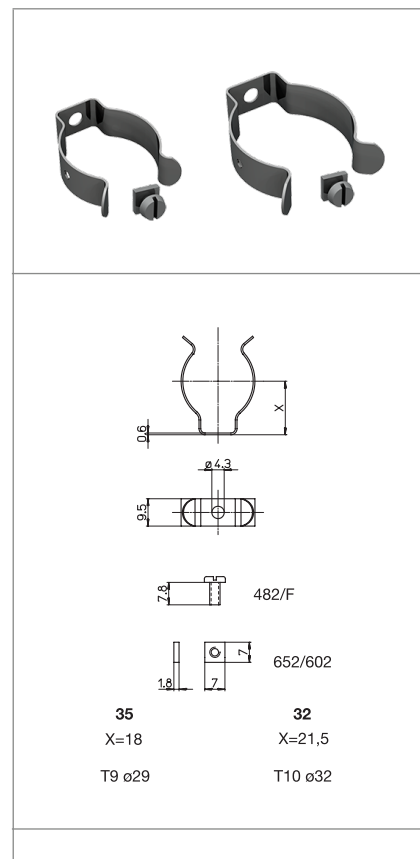

35/CVD

35/SVD

32/CVD

32/SVD

**GANCI
CLIPS**

Dati tecnici
Technical data

Caratteristiche
Characteristics

in acciaio nichelato
in nickel plated steel

.../CVD= con vite e dado di fissaggio
.../CVD= with fixing screw and nut

.../SVD= senza vite e dado di fissaggio
.../SVD= without fixing screw and nut

 fissaggio con vite
screw fixing

 altezza centro lampada (da sopra la lamiera)
lamp centre height (from the top of the metal plate)