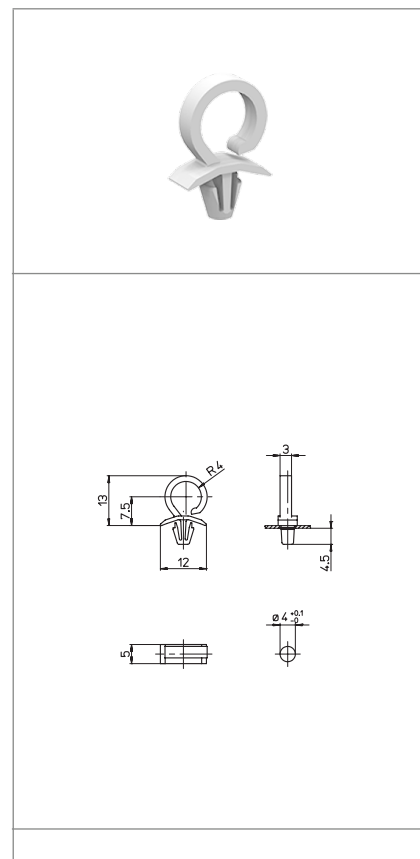

122

PASSAFILO
WIREHOLDER

Dati tecnici
Technical data

Caratteristiche
Characteristics

in poliammide
in polyamide

 fissaggio ad innesto
snap-in fixing

 spessore lamiera di fissaggio
fixing metal plate thickness
0,6-1,2