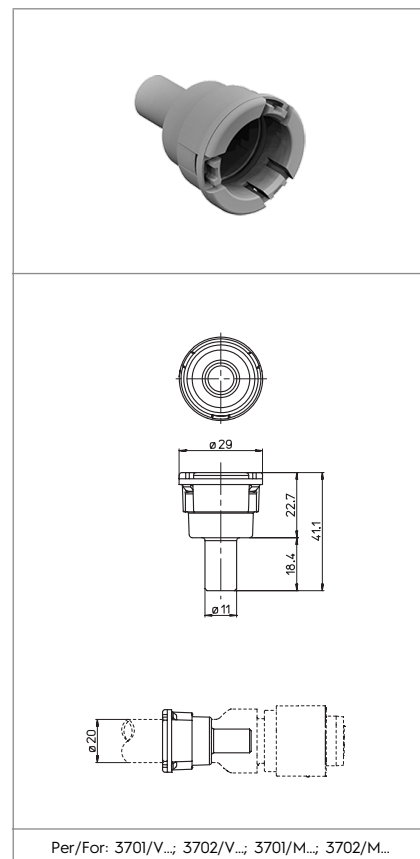

**3700/C**

**3700/CN**

**RACCORDO  
JOINT**

**Dati tecnici**  
Technical data

**Caratteristiche**  
Characteristics

in poliammide grigio chiaro  
in light grey polyamide

.../C= grigio .../CN= nero  
.../C= grey .../CN= black

- Adatto per tubi di diametro 20 mm
- Suitable for conduits with diameter of 20 mm

**Marchi di qualità**  
Quality marks

**Direttive Europee**  
European directives

Conforme "RoHS"  
"RoHS" compliant

**Pesi e confezioni**  
Weights and packaging