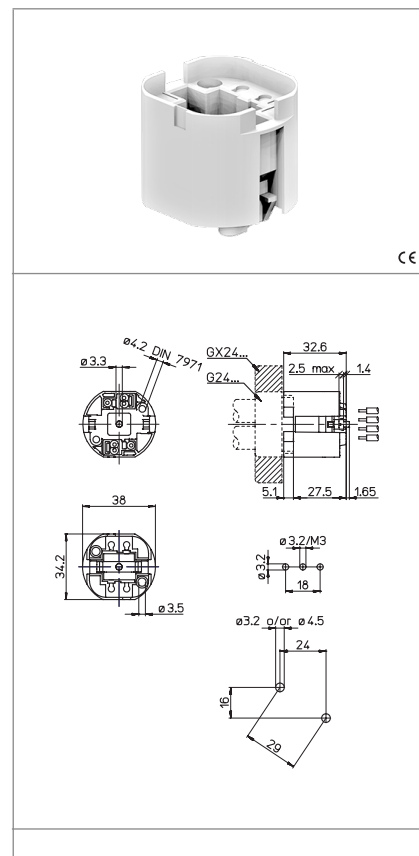

1422/VVI-q1-T

1422/VVI-q2-T

1422/VVI-q3-T

1422/VVI-q4-T

1422/VVI-q5-T

1422/VVI-q6-T

1422/VVI-q7-T

PORTALAMPADE PER LAMPADE FLUORESCENTI COMPATTE (TC-DEL, TC-TEL)
LAMPHOLDERS FOR COMPACT FLUORESCENT LAMPS (TC-DEL, TC-TEL)

Dati tecnici

Technical data

- Attacco lampada - Lamp Cap	G24q-... GX24q-...
- Corrente e tensione nominale - Rated current and voltage	2A-500V
- Temperatura massima di funzionamento (IEC) - Maximum operating temperature (IEC)	T140
- Grado di protezione - Protection index	IP20
- Categoria di sovratensione - Impulse withstand category	III

Caratteristiche

Characteristics

con piolini posteriori antirotazione retrattili
with retractable rear anti-rotation pins

- Corpo in PBT bianco
  - White PBT body
- Contatti in lega di rame
  - Copper alloy contacts

fissaggio con vite <i>screw fixing</i>	fissaggio con vite autofilettante <i>fixing with self-tapping screw</i>	serrafilo automatico a 2 fori <i>push-wire terminals with 2 holes</i>	sezione conduttori rigidi <i>rigid conductor section</i>
spelatura cavetti rigidi <i>rigid wires stripping</i>	con piolini antirotazione <i>with anti-rotation pins</i>	con fori di guida per i cavetti <i>with wires guidance holes</i>	isolato in classe II <i>class II insulated</i>
ARI100/...